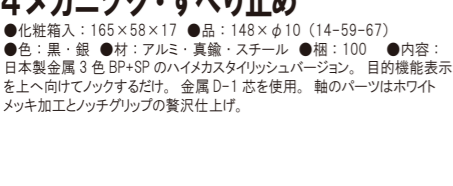

精密機械の集合体 日本製3メカ・4メカニクペン

3メカペンは3色ペンへ
4メカペンは4色ペンへ
改造できます

全長67mm
国際規格D-1芯使用
インク色の変更可能

ノッチグリップ
ラバーグリップ

使用方法：目的の機能表示を上に向けてノック

0.5
BLACK
OTHER
RED

化粧箱入

79-04 ¥1,750+消費税

0003-5
858694

日本製 K4-R4M

4メカラバー

●化粧箱入：165×58×17 ●品：148×φ10 (14-59-67)
●色：黒・銀 ●材：アルミ・真鍮・スチール・TPR ●細：100 ●内容：日本製金属3色BP+SPのハイメカラバーグリップ付。目的機能表示を上へ向けてノックするだけ。金属D-1芯を使用。本体20g。

ブラケース入

79-06 ¥2,600+消費税

0009-2
852395

日本製 P1-4M

4メカニクペン・ラバー（高級ケース入）

●ブラケース入：166×60×23 ●品：148×φ10 (14-59-67)
●色：黒・銀 ●材：アルミ・真鍮・スチール・TPR ●細：100 ●内容：日本製金属3色BP+SPのハイメカラバーグリップ付。目的機能表示を上へ向けてノックするだけ。金属D-1芯を使用。高級ケース入。

ミニサイズタッチペン
ストラップ付

80-01 ¥230+消費税

0000-4
568210

日本製 QS-AB

スマートフォン用 タッチ棒ミニ・ノーマル

●箱・袋なし ●品：60×φ9 (18-38) ●色：黒
●材：電導ABS・真鍮・電導BRゴム ●細：500
●内容：電導成型ABS+真鍮リング+電導ゴムによってスマートフォンへ静電気を伝導できるタッチ棒ミニ。電導ABSにより成型色は黒のみ。カニカン式のストラップを標準装備。僅か5gの軽量設計。

ミニサイズタッチペン
ストラップ付

80-02 ¥270+消費税

0000-5
578319

日本製 QS-ABK

スマートフォン用 タッチ棒ミニ・カニカンストラップ付

●箱・袋なし ●品：60×φ9 (18-38) ●色：黒
●材：電導ABS・真鍮・電導BRゴム・ナイロン・鉄・POM
●細：500 ●内容：電導成型ABS+真鍮リング+電導ゴムによって、スマートフォンへ静電気を伝導できるタッチ棒ミニ。電導ABSにより成型色は黒のみ。カニカン式のストラップを標準装備。僅か5gの軽量設計。

ミニサイズタッチペン
イヤーコネクタ付

80-03 ¥300+消費税

0000-5
568418

日本製 QS-ABC

スマートフォン用 タッチ棒ミニ・イヤーコネクタ付

●箱・袋なし ●品：60×φ9 (18-38) ●色：黒
●材：電導ABS・真鍮・電導BRゴム・ナイロン・鉄・POM
●細：500 ●内容：電導成型ABS+真鍮リング+電導ゴムによって、スマートフォンへ静電気を伝導できるタッチ棒ミニ。電導ABSにより成型色は黒のみ。イヤーコネクタージャックを標準装備。僅か5gの軽量設計。

アルミ+アルマイト 金属軸タッチペン

80-04 ¥450+消費税

0000-5
569597

日本製 QS-AL

スマートフォン用 メタルタッチ棒

●箱・袋なし ●品：102×φ8 (14-77)
●色：白・青・銀・黒・赤 ●材：アルミ・真鍮・電導BRゴム・ABS ●細：300 ●内容：アルミ+真鍮リング+電導ゴムによって、スマートフォンへ静電気を伝導できるメタルタッチ棒。