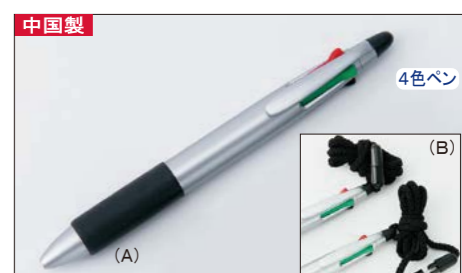

中国製

4色ペン

62-09 受注生産品 1万本~ SKIP HIT

(A)エクストラシルバー クリア4カラー 日本仕様 ¥210+消費税 V2-SM94(866231) 0001-9

(B)エクストラシルバー クリア4カラー安全紐付 日本仕様 ¥240+消費税 Q-SM94(566537) 0002-5

●のし箱(別売)：155×23×16 (A) 155×28×28 (B) ●品：147×φ13 (φ14) (17-49-88) ●色：銀 ●材：ABS・ナイロン ●幅：1000 ●内容：ラバーグリップ以外は、オールシルバー塗装の天ノノック4色BP。クリップパーツ後付けにより、全面印刷可能で、軸の塗装を省けば転写印刷も可能。延伸最大長40cmの安全キャップ付ストラップを装備。ドイツ製インク。

中国生産多色ペン(芯は全て日本規格)