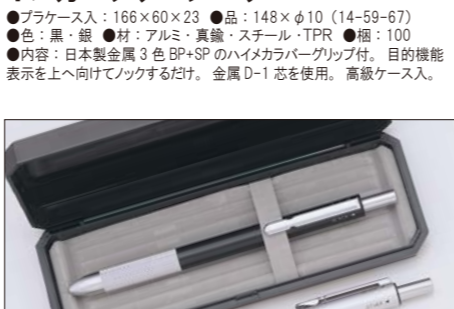

化粧箱入

79-04 ¥1,750+消費税

0003-5
858694

日本製 K4-R4M

4メカラバー

●化粧箱入：165×58×17 ●品：148×φ10 (14-59-67)
●色：黒・銀 ●材：アルミ・真鍮・スチール・TPR ●細：100 ●内容：日本製金属3色BP+SPのハイメカラバーグリップ付。目的機能表示を上へ向けてノックするだけ。金属D-1芯を使用。本体20g。

ブラケース入

79-06 ¥2,600+消費税

0009-2
852395

日本製 P1-4M

4メカニクペン・ラバー（高級ケース入）

●ブラケース入：166×60×23 ●品：148×φ10 (14-59-67)
●色：黒・銀 ●材：アルミ・真鍮・スチール・TPR ●細：100 ●内容：日本製金属3色BP+SPのハイメカラバーグリップ付。目的機能表示を上へ向けてノックするだけ。金属D-1芯を使用。高級ケース入。