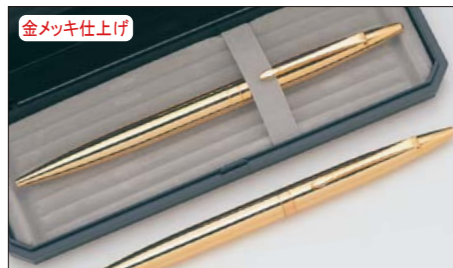

●ブラケース入：166×60×24 ●品：138×φ12 (16-49-115) ●色：銀 ●材：ステンレス・真鍮・スチール ●軸：100 ●内容：ステンレス軸回転式BPの基本形。上軸・下軸ともステンレスパイプの絞り加工でレトロ調スタイルを形成。

16-05 ¥5,200+消費税

日本製 P1-6KSBP

真鍮六角回転ホリ金・BP

●ブラケース入：166×60×24 ●品：131×φ7 (11-51-115) ●色：金 (24)・銀 (31) ●材：真鍮・スチール ●軸：50 ●内容：日本製の伝統的な真鍮六角回転式BPの軸へ繊細な彫刻柄を加工。クリップ以外の全パーツに真鍮を使用。20gを超える重量感。本体24g