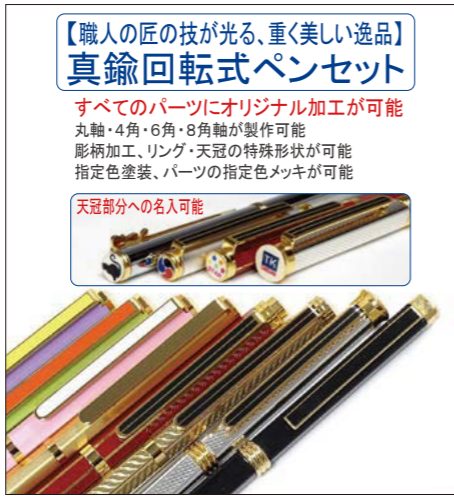

【職人の匠の技が光る、重く美しい逸品】
真鍮回転式ペンセット
すべてのパーツにオリジナル加工が可能
丸軸・4角・6角・8角軸が製作可能
彫柄加工、リング・天冠の特殊形状が可能
指定色塗装、パーツの指定色メッキが可能
天冠部分への名入可能

27-11 ¥12,000+消費税 0012-6 613590
日本製 P1-4KS S[K]P[H]T

真鍮4角回転ホリ金BP・SP (高級ケース入)

●プラケース入: 166×60×24 ●品: 134×φ7 ●色: 金 (21)・銀 (38) ●材: 真鍮・スチール ●梱: 20
●内容: 日本製の伝統的な真鍮4角回転式BP・SPの軸へ繊細な彫刻柄を加工。クリップ以外の全パーツに真鍮を使用。20gを超える重量感。