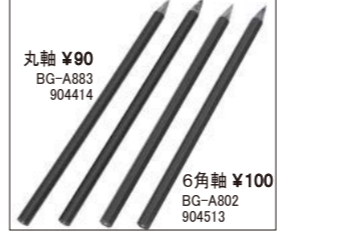

丸軸 ￥90 BG-A883 904414

6角軸 ￥100 BG-A802 904513

46-09 0000-6

日本製 **SIKIP HIT**

ブラック軸HB鉛筆