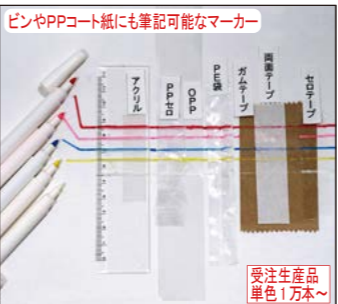

42-08 ¥160+消費税 0000-5 902694 日本製 Q90-PM130 SKIPHIT

特殊インク・ペイントマーカー

●箱・袋なし ●品:110×φ10.2 (φ10.5) ●色:赤・桃・青・黄・白 ●材:PP ●細:1000 ●内容:セロファンやPP・PE加工紙へも筆記できる特殊インクペイントマーカー。ステラート軸により、全ての印刷方法へ対応可能。