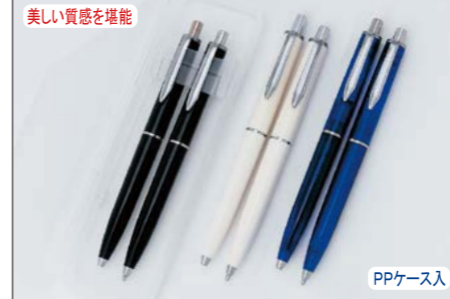

23-05 ¥720+消費税 0003-8 520911

中国製 K4-JW8838W SKIP HIT メタルリング レトロペンセット

23-06 ¥770+消費税 0007-1 641616

中国製 K5-JW8838W SKIP HIT かんきょうケース メタルリングレトロBP・SP

24-04 ¥1,400+消費税 0007-9 642897

日本製 K5-2C600 SKIP HIT かんきょうケース 2色回転BP・SP #600