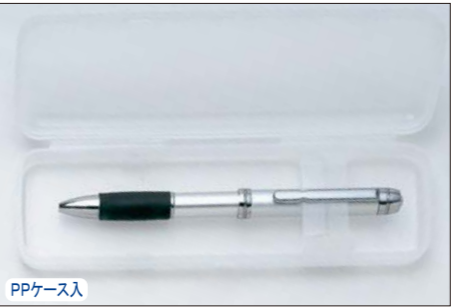

72-05 ￥1,500+消費税
0007-0
860734
日本製 K5-2CR
かんきょうケース ターボ2色BP・ラバーセレクト

●のし箱入:171×52×26 ●品:139×φ10(14-50-67)
●色:銀 ●材:アルミ・真鍮・スチール・TPR ●軸:200
●内容:日本製金属回転式2色BPラバー付BP。軸のアルマイトメッキは
超つや出し加工。金属D-1芯を使用。中仕切りを含む全てのパーツが
100%PPで作られている環境対策ケース入。