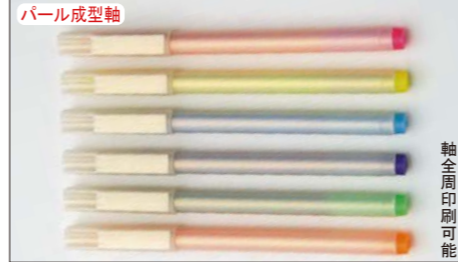

パール成型軸

軸全周印刷可能

40-03 ¥100+消費税 受注生産品 単色1,000本~ 0000-7 890397
日本製 Q89-PA SKIPIHT

パール軸 安全キャップ クリップ付蛍光マーカー

●箱・袋なし ●品：138×φ9.4 (13-45)
●色：橙・緑・紫・青・黄・桃 ●材：PP ●幅：1000
●内容：美しいパール成型軸の蛍光マーカー。全ての印刷方法に対応。先角切りカット。