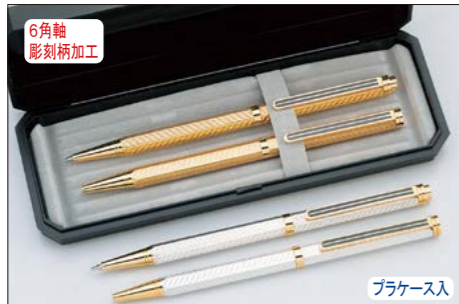

6角軸
彫刻柄加工
プラケース入

27-10 ¥10,200+消費税 0011-4 613491
日本製 P1-6KS S[K]P[H]T

真鍮6角回転ホリ金BP・SP (高級ケース入)

●プラケース入: 166×60×24 ●品: 131×φ7 ●色: 金 (22)・銀 (39) ●材: 真鍮・スチール ●梱: 30
●内容: 日本製の伝統的な真鍮6角回転式BP・SPの軸へ繊細な彫刻柄を加工。クリップ以外の全パーツに真鍮を使用。20gを超える重量感。