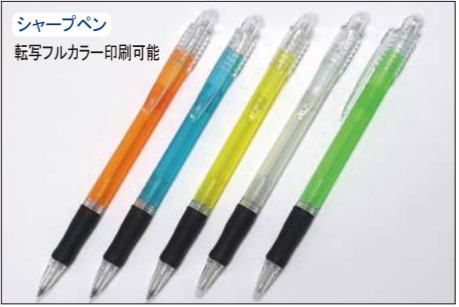

02-06 ¥110+消費税

中国製 V-6057SP

クリスタル・スクリューSP

●のし箱（別売）：155×23×13 ●品：148×φ9（15-71） ●色：青・黄・緑・白・橙 ●材：AS・TPR ●細：1000 ●内容：スクリュースパイラルのノックパーツ、汚れ防止の超フィット黒ラバークリップ、落ち着いた製地加工のスケルトン軸でデザインされたノック式SP。構造上、組み立て前の軸の状態、全面印刷が可能。ラバークリップとクリップパーツは螺旋デザイン。