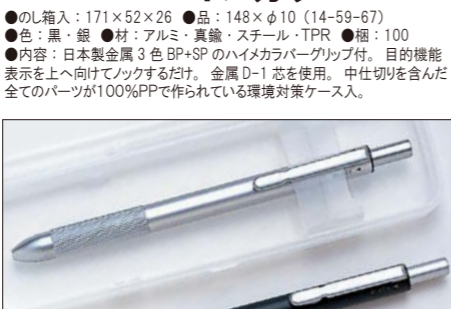

化粧箱入

79-04 ¥1,750+消費税

0003-5
858694

日本製 K4-R4M

4メカラバー

●化粧箱入：165×58×17 ●品：148×φ10 (14-59-67)
●色：黒・銀 ●材：アルミ・真鍮・スチール・TPR ●細：100 ●内容：日本製金属3色BP+SPのハイメカラバーグリップ付。目的機能表示を上へ向けてノックするだけ。金属D-1芯を使用。本体20g。

ブラケース入

79-06 ¥2,600+消費税

0009-2
852395

日本製 P1-4M

4メカニクペン・ラバー（高級ケース入）

●ブラケース入：166×60×23 ●品：148×φ10 (14-59-67)
●色：黒・銀 ●材：アルミ・真鍮・スチール・TPR ●細：100 ●内容：日本製金属3色BP+SPのハイメカラバーグリップ付。目的機能表示を上へ向けてノックするだけ。金属D-1芯を使用。高級ケース入。