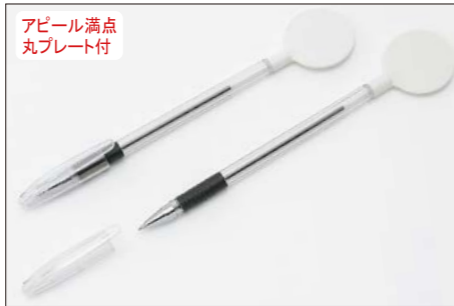

アピール満点
丸プレート付

49-04 ¥100 + 消費税 0001-1 930598
中国製 M-TK37PRA SKIPHIT

丸プレート付・丸軸透明BPラバー
●箱・袋なし ●品：190×φ8（36-82-143） ●色：透明
●材：AS-TPR・ABS ●軸：1000 ●内容：回転印刷可能な丸軸でラバーグリップ付。構造上、組み立て前の軸の状態、全面印刷が可能。先テイバーはABS+クロームメッキ、伝統的なプレート付事務用BP。