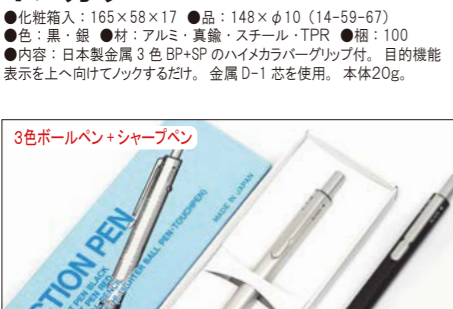

精密機械の集合体 日本製3メカ・4メカニクペン

3メカペンは3色ペンへ
4メカペンは4色ペンへ
改造できます

全長67mm
国際規格D-1芯使用
インク色の変更可能

ノッチグリップ
ラバーグリップ

使用方法：目的の機能表示を上に向けてノック

0.5
BLACK
OTHER
RED

化粧箱入

79-04 ¥1,750+消費税

0003-5
858694

日本製 K4-R4M

4メカラバー

●化粧箱入：165×58×17 ●品：148×φ10 (14-59-67)
●色：黒・銀 ●材：アルミ・真鍮・スチール・TPR ●細：100 ●内容：日本製金属3色BP+SPのハイメカラバーグリップ付。目的機能表示を上へ向けてノックするだけ。金属D-1芯を使用。本体20g。

ブラケース入

79-06 ¥2,600+消費税

0009-2
852395

日本製 P1-4M

4メカニクペン・ラバー（高級ケース入）

●ブラケース入：166×60×23 ●品：148×φ10 (14-59-67)
●色：黒・銀 ●材：アルミ・真鍮・スチール・TPR ●細：100 ●内容：日本製金属3色BP+SPのハイメカラバーグリップ付。目的機能表示を上へ向けてノックするだけ。金属D-1芯を使用。高級ケース入。

ミニサイズタッチペン
ストラップ付

80-01 ¥230+消費税

0000-4
568210

日本製 QS-AB

スマートフォン用 タッチ棒ミニ・ノーマル

●箱・袋なし ●品：60×φ9 (18-38) ●色：黒
●材：電導ABS・真鍮・電導BRゴム ●細：500
●内容：電導成型ABS+真鍮リング+電導ゴムによってスマートフォンへ静電気を伝導できるタッチ棒ミニ。電導ABSにより成型色は黒のみ。カニカン式のストラップを標準装備。僅か5gの軽量設計。

ミニサイズタッチペン
ストラップ付

80-02 ¥270+消費税

0000-5
578319

日本製 QS-ABK

スマートフォン用 タッチ棒ミニ・カニカンストラップ付

●箱・袋なし ●品：60×φ9 (18-38) ●色：黒
●材：電導ABS・真鍮・電導BRゴム・ナイロン・鉄・POM
●細：500 ●内容：電導成型ABS+真鍮リング+電導ゴムによって、スマートフォンへ静電気を伝導できるタッチ棒ミニ。電導ABSにより成型色は黒のみ。カニカン式のストラップを標準装備。僅か5gの軽量設計。

ミニサイズタッチペン
イヤーコネクタ付

80-03 ¥300+消費税

0000-5
568418

日本製 QS-ABC

スマートフォン用 タッチ棒ミニ・イヤーコネクタ付

●箱・袋なし ●品：60×φ9 (18-38) ●色：黒
●材：電導ABS・真鍮・電導BRゴム・ナイロン・鉄・POM
●細：500 ●内容：電導成型ABS+真鍮リング+電導ゴムによって、スマートフォンへ静電気を伝導できるタッチ棒ミニ。電導ABSにより成型色は黒のみ。イヤーコネクタージャックを標準装備。僅か5gの軽量設計。

アルミ+アルマイト 金属軸タッチペン

80-04 ¥450+消費税

0000-5
569597

日本製 QS-AL

スマートフォン用 メタルタッチ棒

●箱・袋なし ●品：102×φ8 (14-77)
●色：白・青・銀・黒・赤 ●材：アルミ・真鍮・電導BRゴム・ABS ●細：300 ●内容：アルミ+真鍮リング+電導ゴムによって、スマートフォンへ静電気を伝導できるメタルタッチ棒。